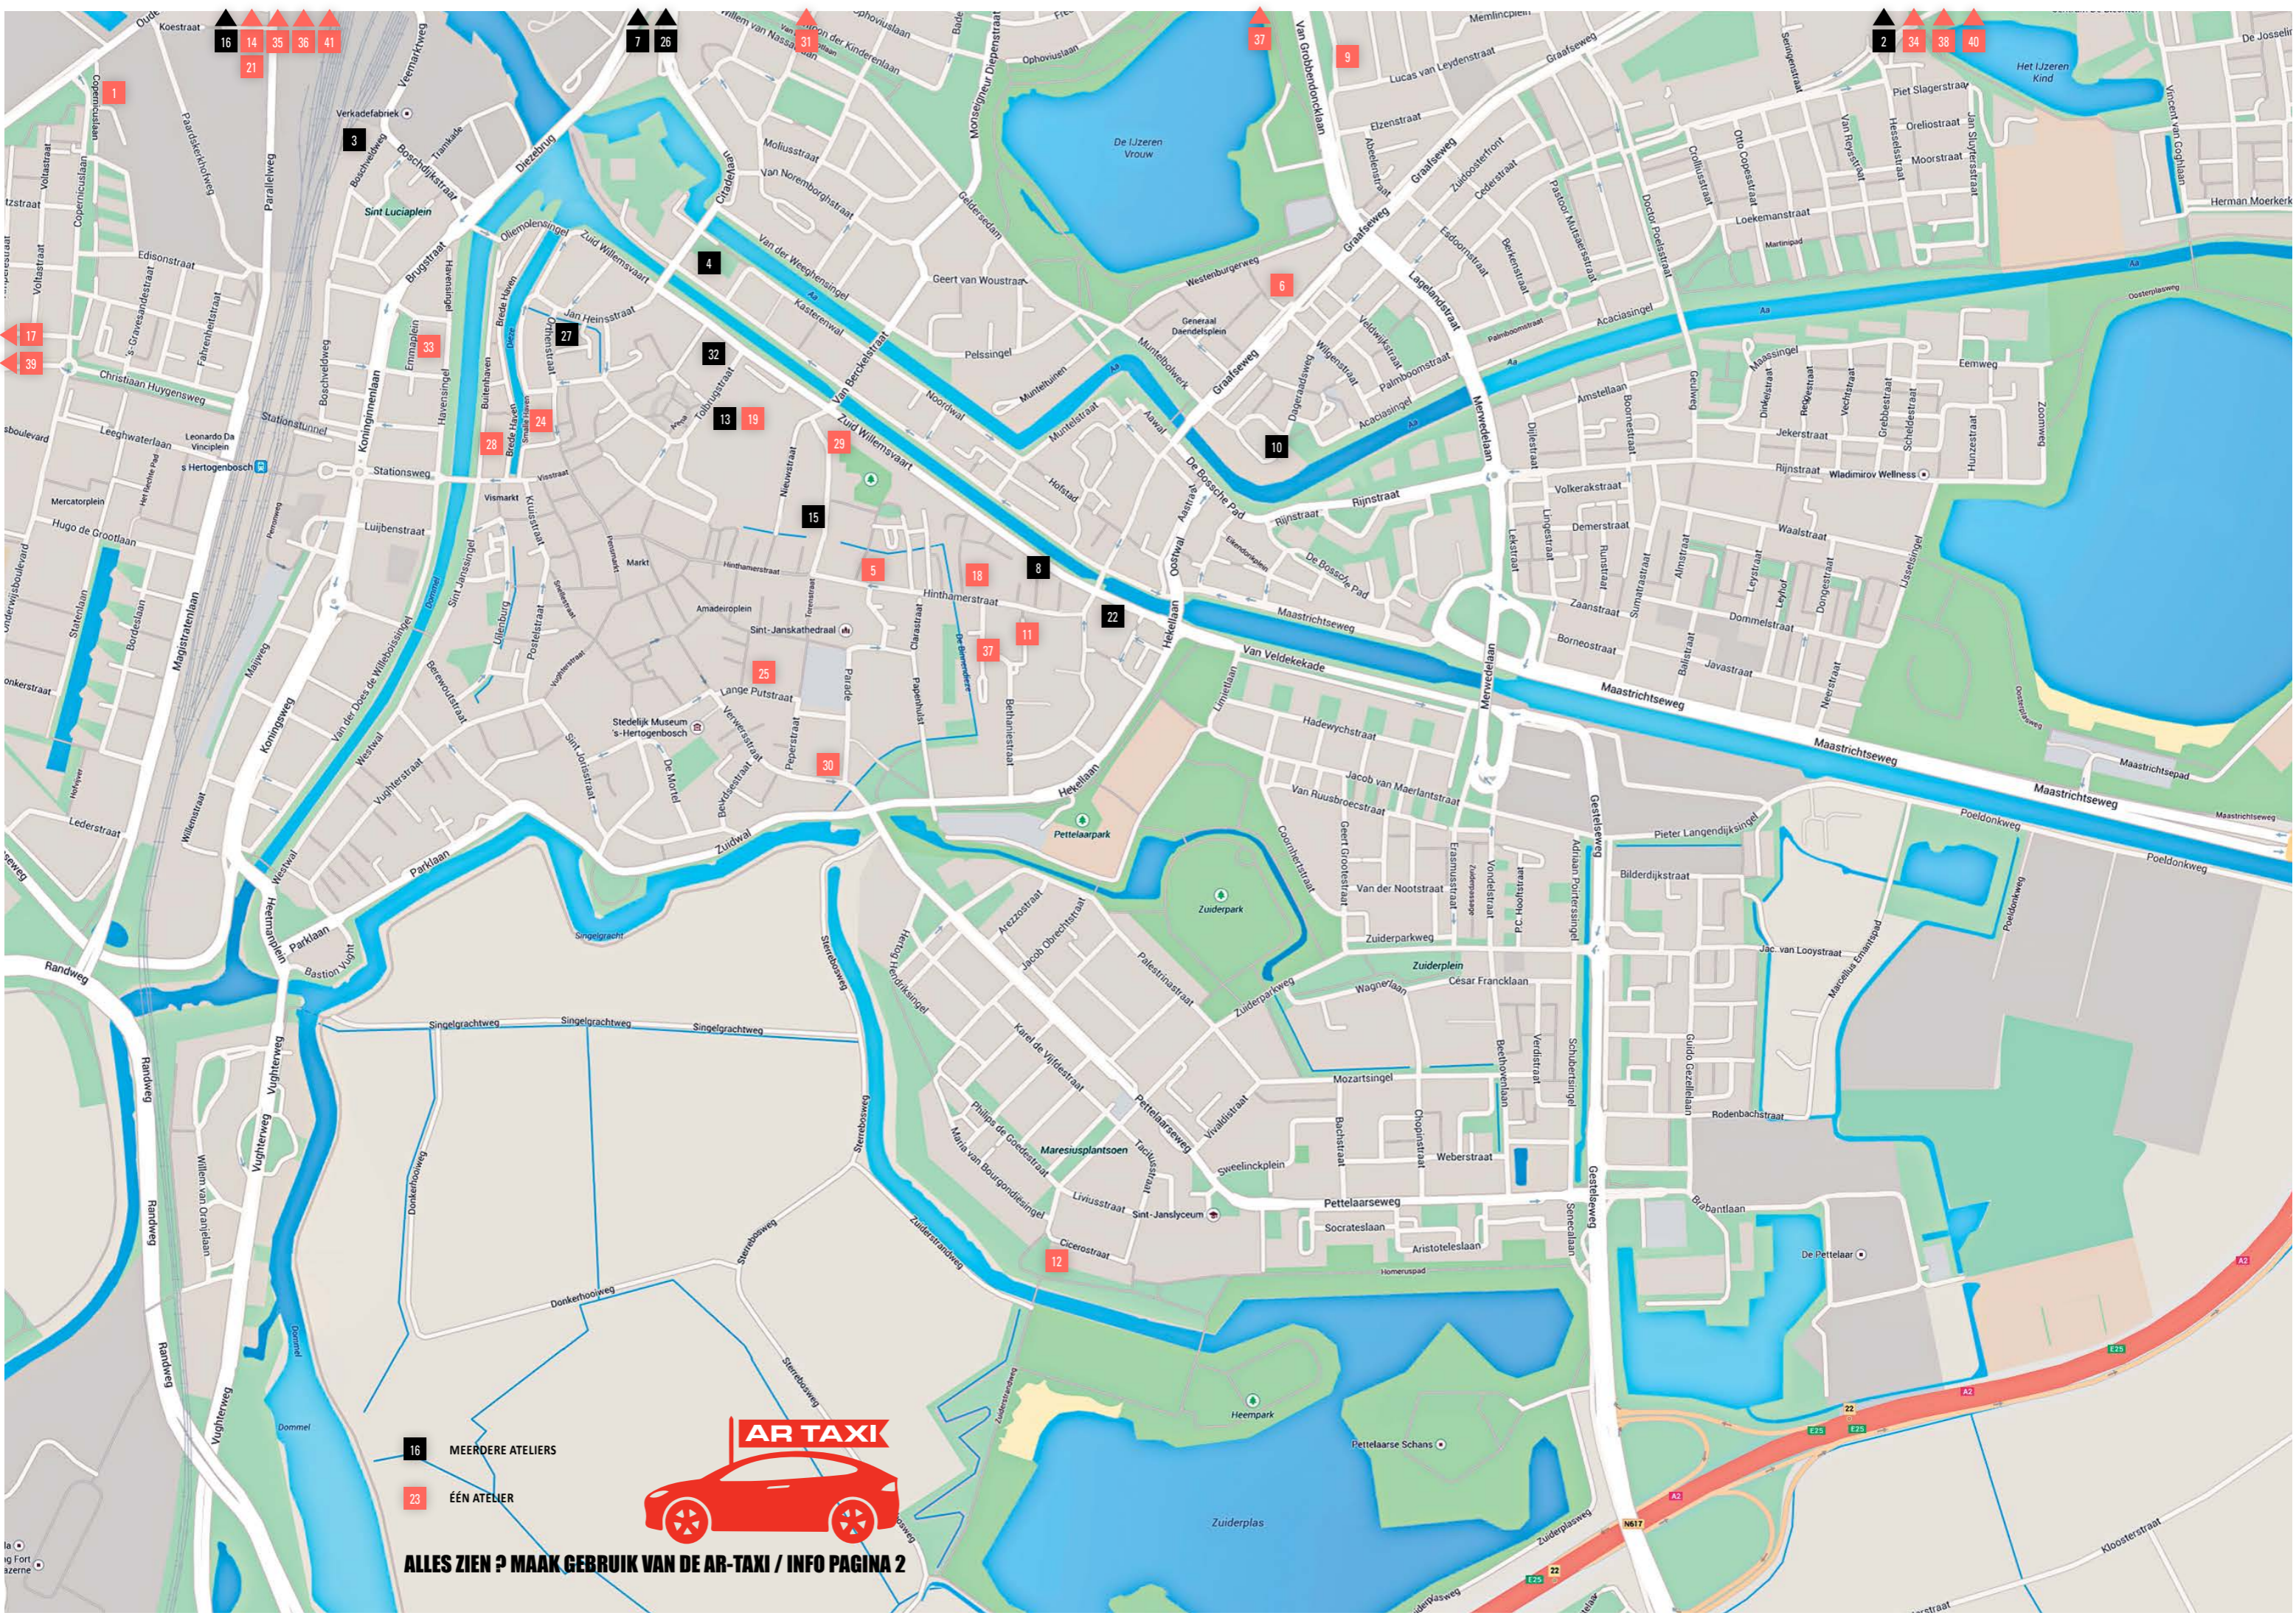

Pieter Zouwen / beeldhouwen, ruimtelijk werk, tekenen

NOVA ZEMBLA St. Josephstraat 20, 5211 NJ 's-Hertogenbosch [\[L15 / R1\]](#)
pieterzouwen@hotmail.com / www.pieterzouwen.nl

16 MEERDERE ATELIER
 23 ÉÉN ATELIER